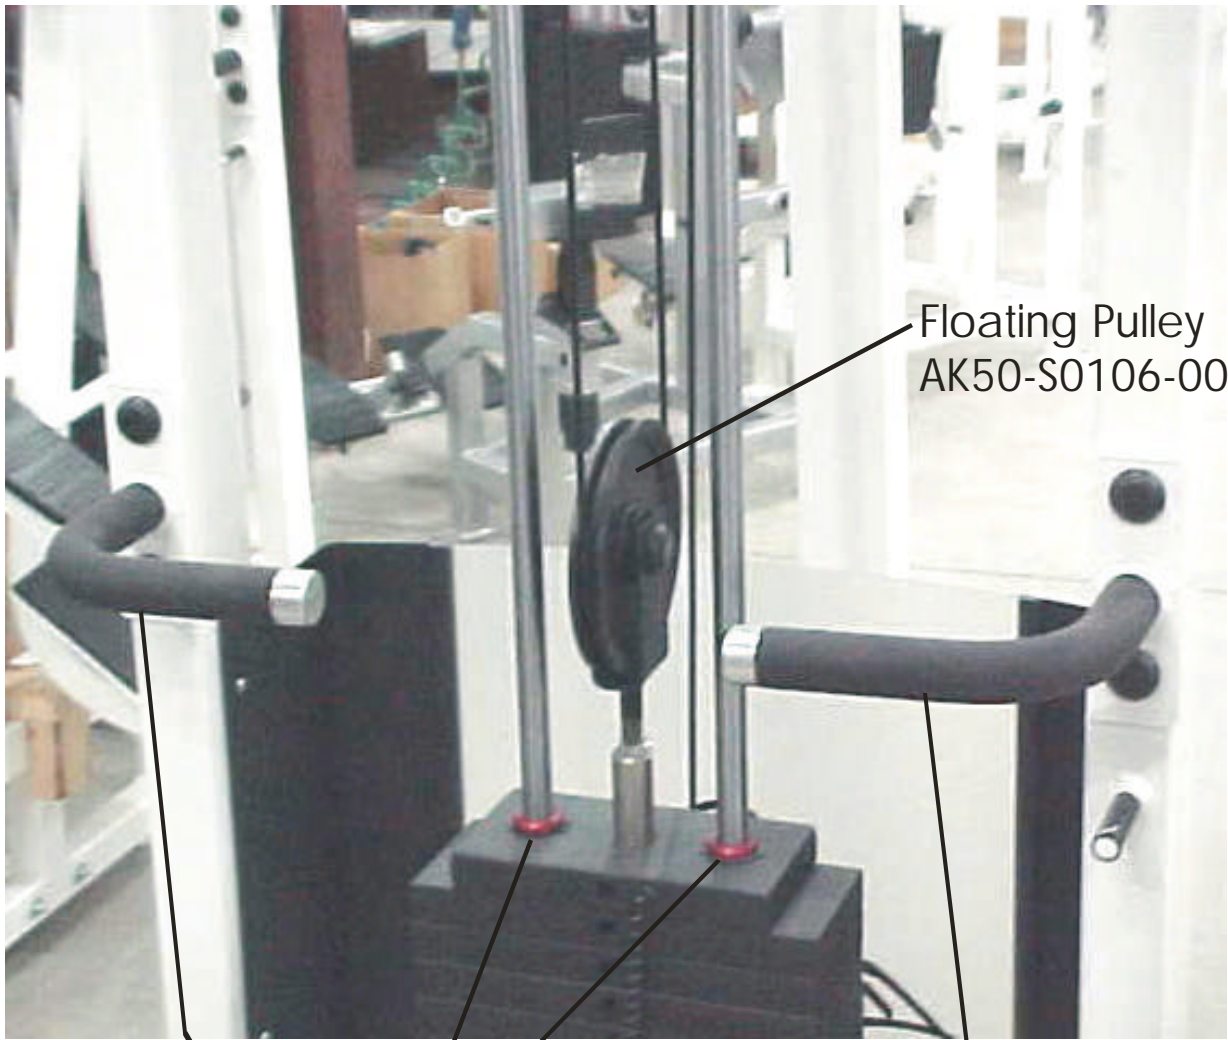

SM20 – Assembly

SM20 – Grips

SM20 – Hand Grips

Floating Pulley
AK50-S0106-0000

Head Plate Bushings
0017-00006-0220

Hand Grips
SM00-S0029-0000

SM20 – Cross-Over Bar

Bolt - 0017-00100-1500

Washer - 0017-00104-0313

Cap Washer - 0017-00104-0368

End Cap - 0017-00012-0969

Name Plate

OK50-01001-0004

Cross-Over Bar

SM00-M0037-000C

Left Pull-Up Handle