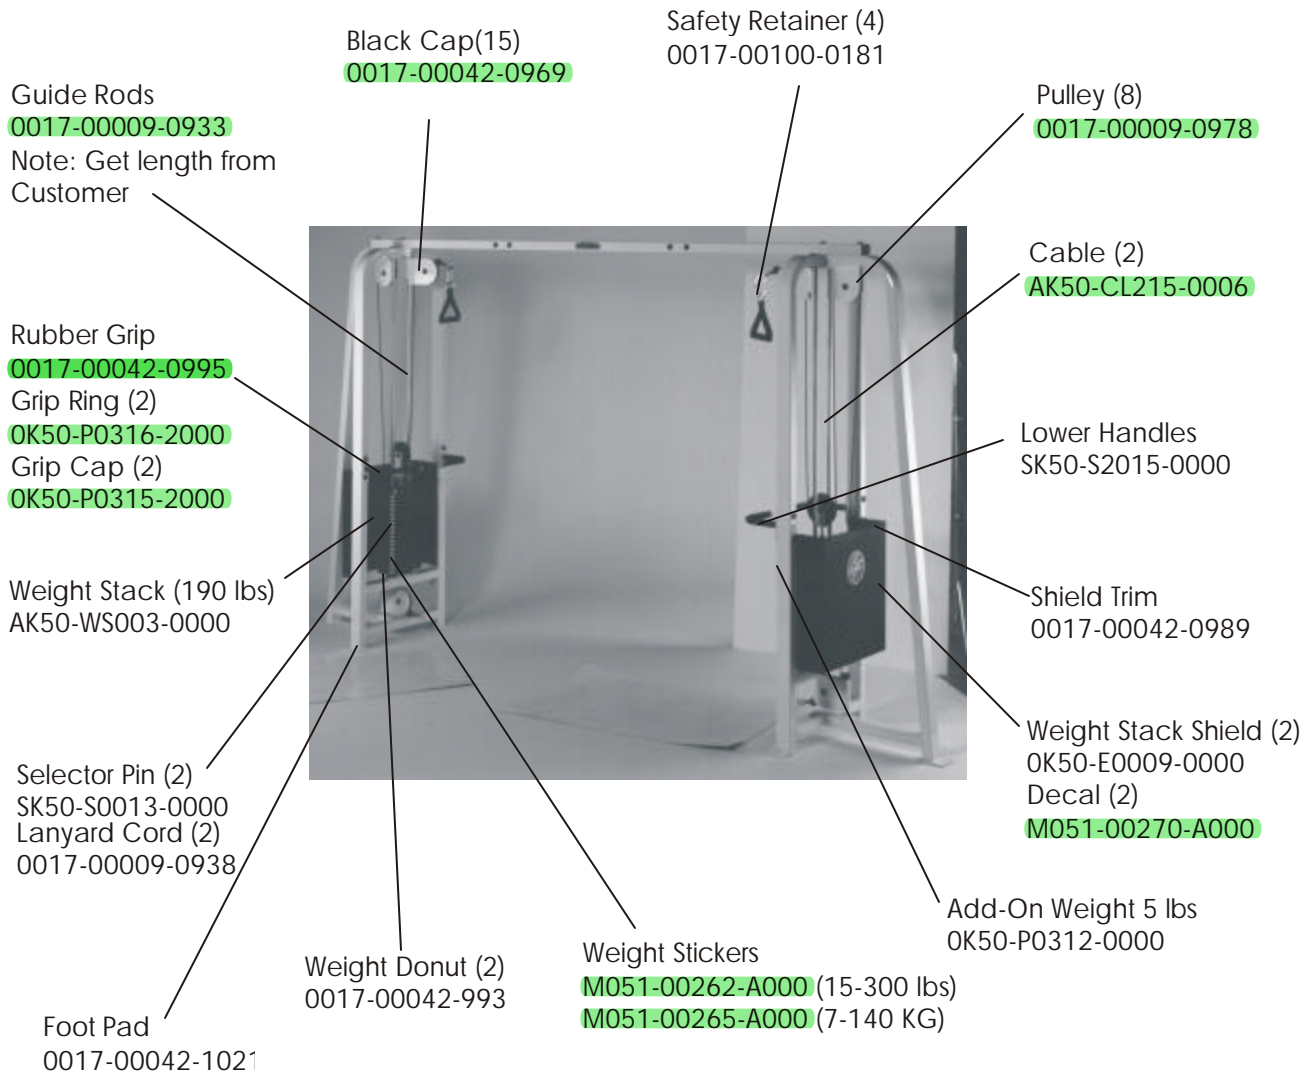

SM20 – Assembly

SM20 – Grips

SM20 – Hand Grips

Floating Pulley
AK50-S0106-0000

Head Plate Bushings
0017-00006-0220

Hand Grips
SM00-S0029-0000

SM20 – Cross-Over Bar

Bolt - 0017-00100-1500

Washer - 0017-00104-0313

Cap Washer - 0017-00104-0368

End Cap - 0017-00012-0969

Name Plate

OK50-01001-0004

Cross-Over Bar

SM00-M0037-000C

Left Pull-Up Handle

SM00-S0021-0000

Right Pull-Up Handle

SM00-S0020-0000