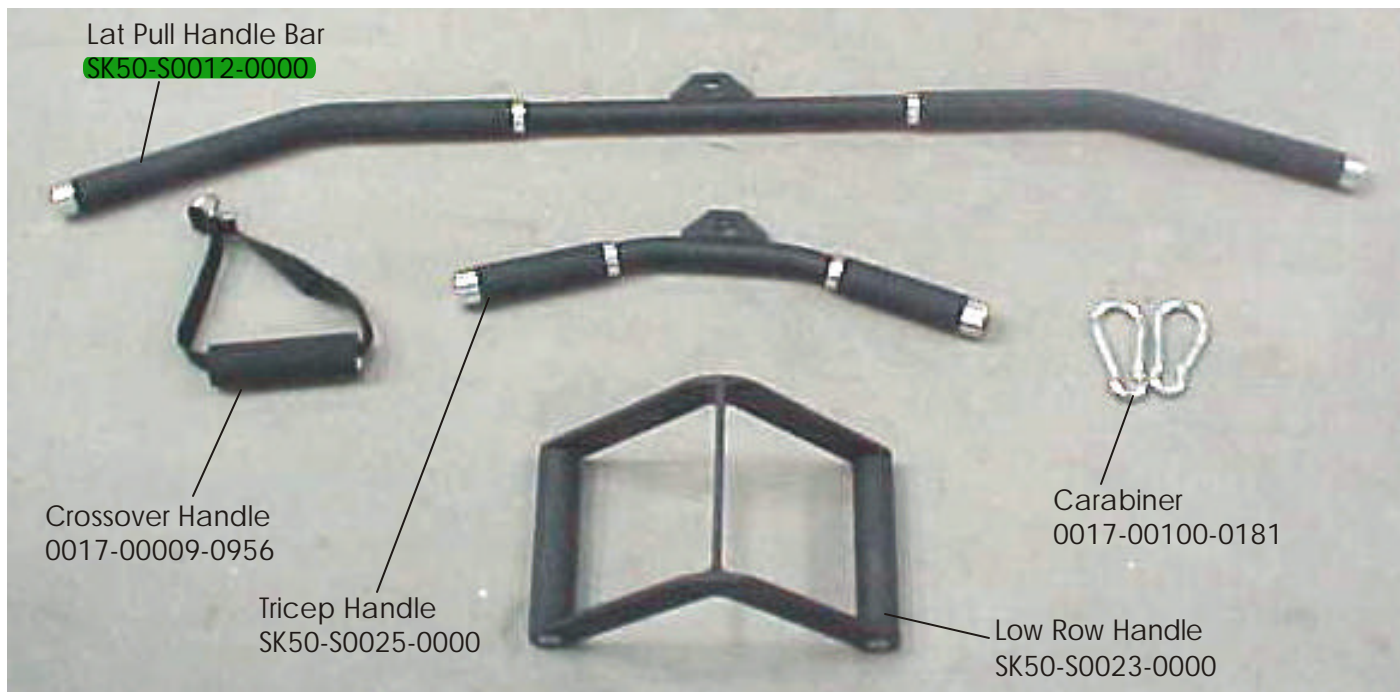

SM20 – Assembly

SM20 – Grips

SM20 – Hand Grips

Floating Pulley
AK50-S0106-0000

Head Plate Bushings
0017-00006-0220

Hand Grips
SM00-S0029-0000

SM20 – Cross-Over Bar

Bolt - 0017-00100-1500

Washer - 0017-00104-0313

Cap Washer - 0017-00104-0368

End Cap - 0017-00012-0969

Name Plate

OK50-01001-0004

Cross-Over Bar

SM00-M0037-000C

Left Pull-Up Handle

SM00-S0021-0000

Right Pull-Up Handle

SM00-S0020-0000